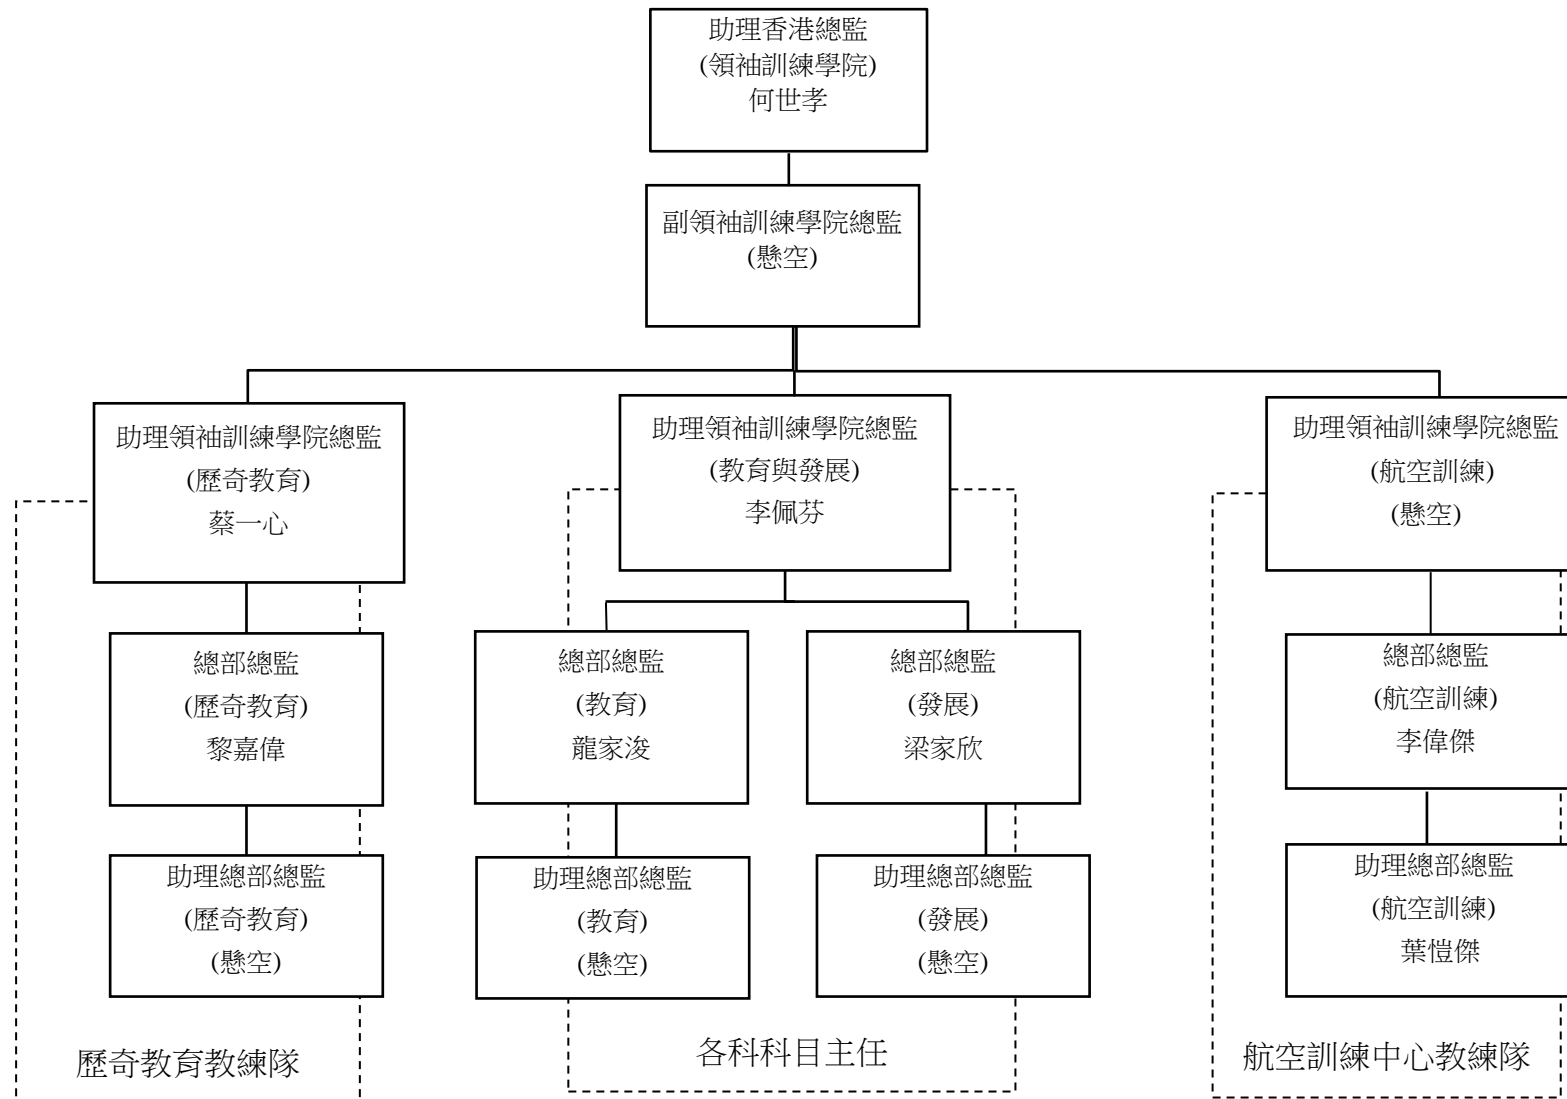

組織架構

註：助理香港總監（領袖訓練學院）將同時肩負領袖訓練學院校監之職務