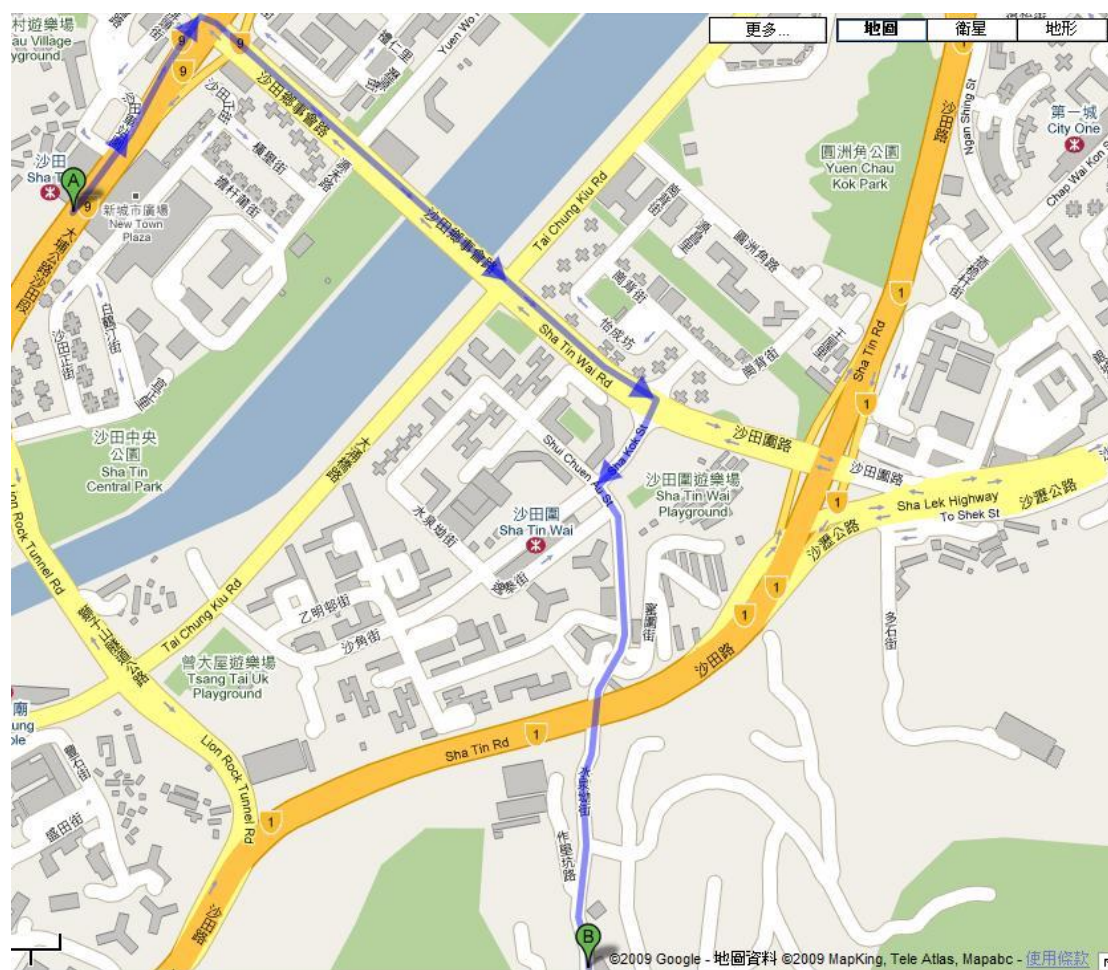

# 香港童軍總會 沙田童軍中心 交通指引

地址：沙田水泉坳街 63 號

## 交通

營友可於沙田火車站(A)，乘坐 809k 專線小巴 至 作學坑村(女童軍博康營地旁)下車，朝郊野公園開口向上步行 100 公尺，便可抵達營地(B)。