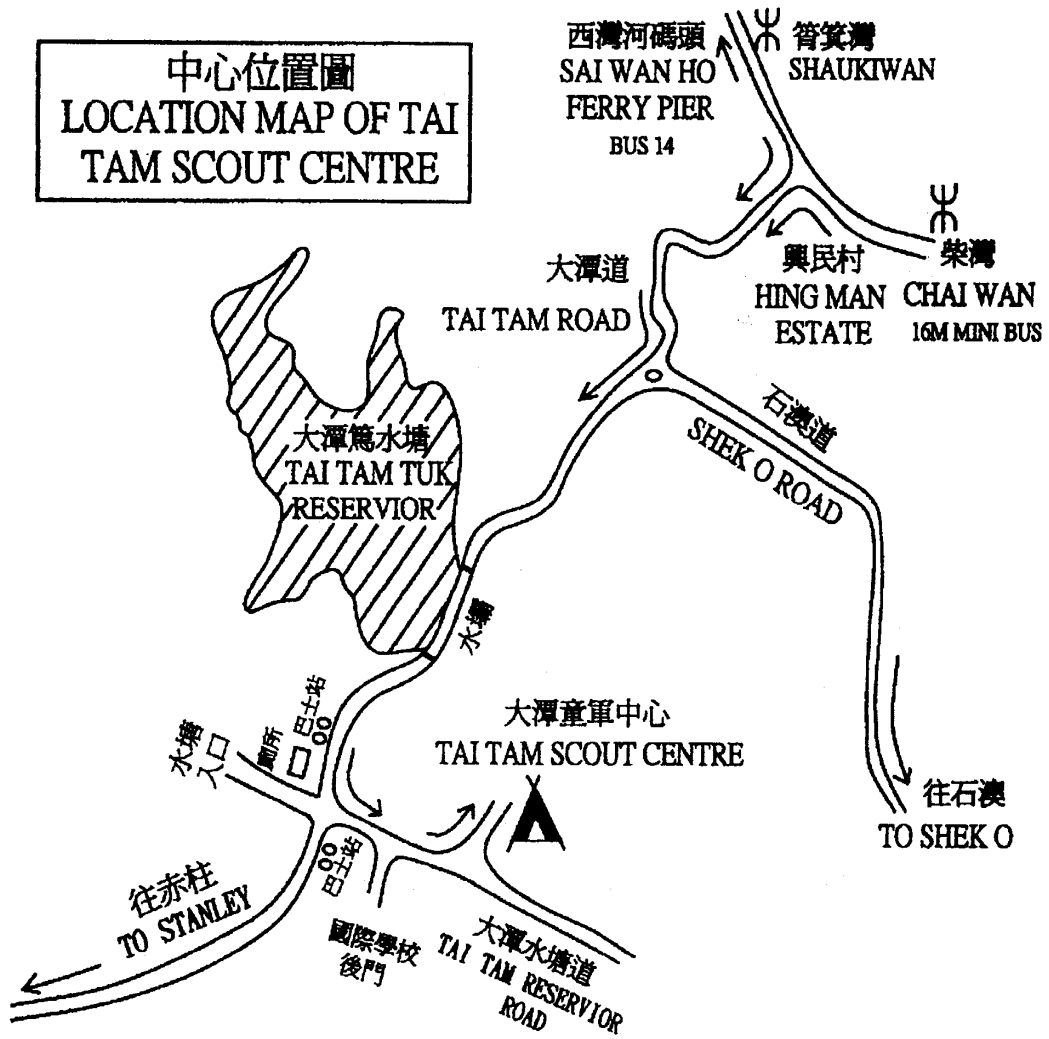

中心位置圖
LOCATION MAP OF TAI
TAM SCOUT CENTRE

地址：
大潭童軍中心
赤柱大潭水塘道 873 地段