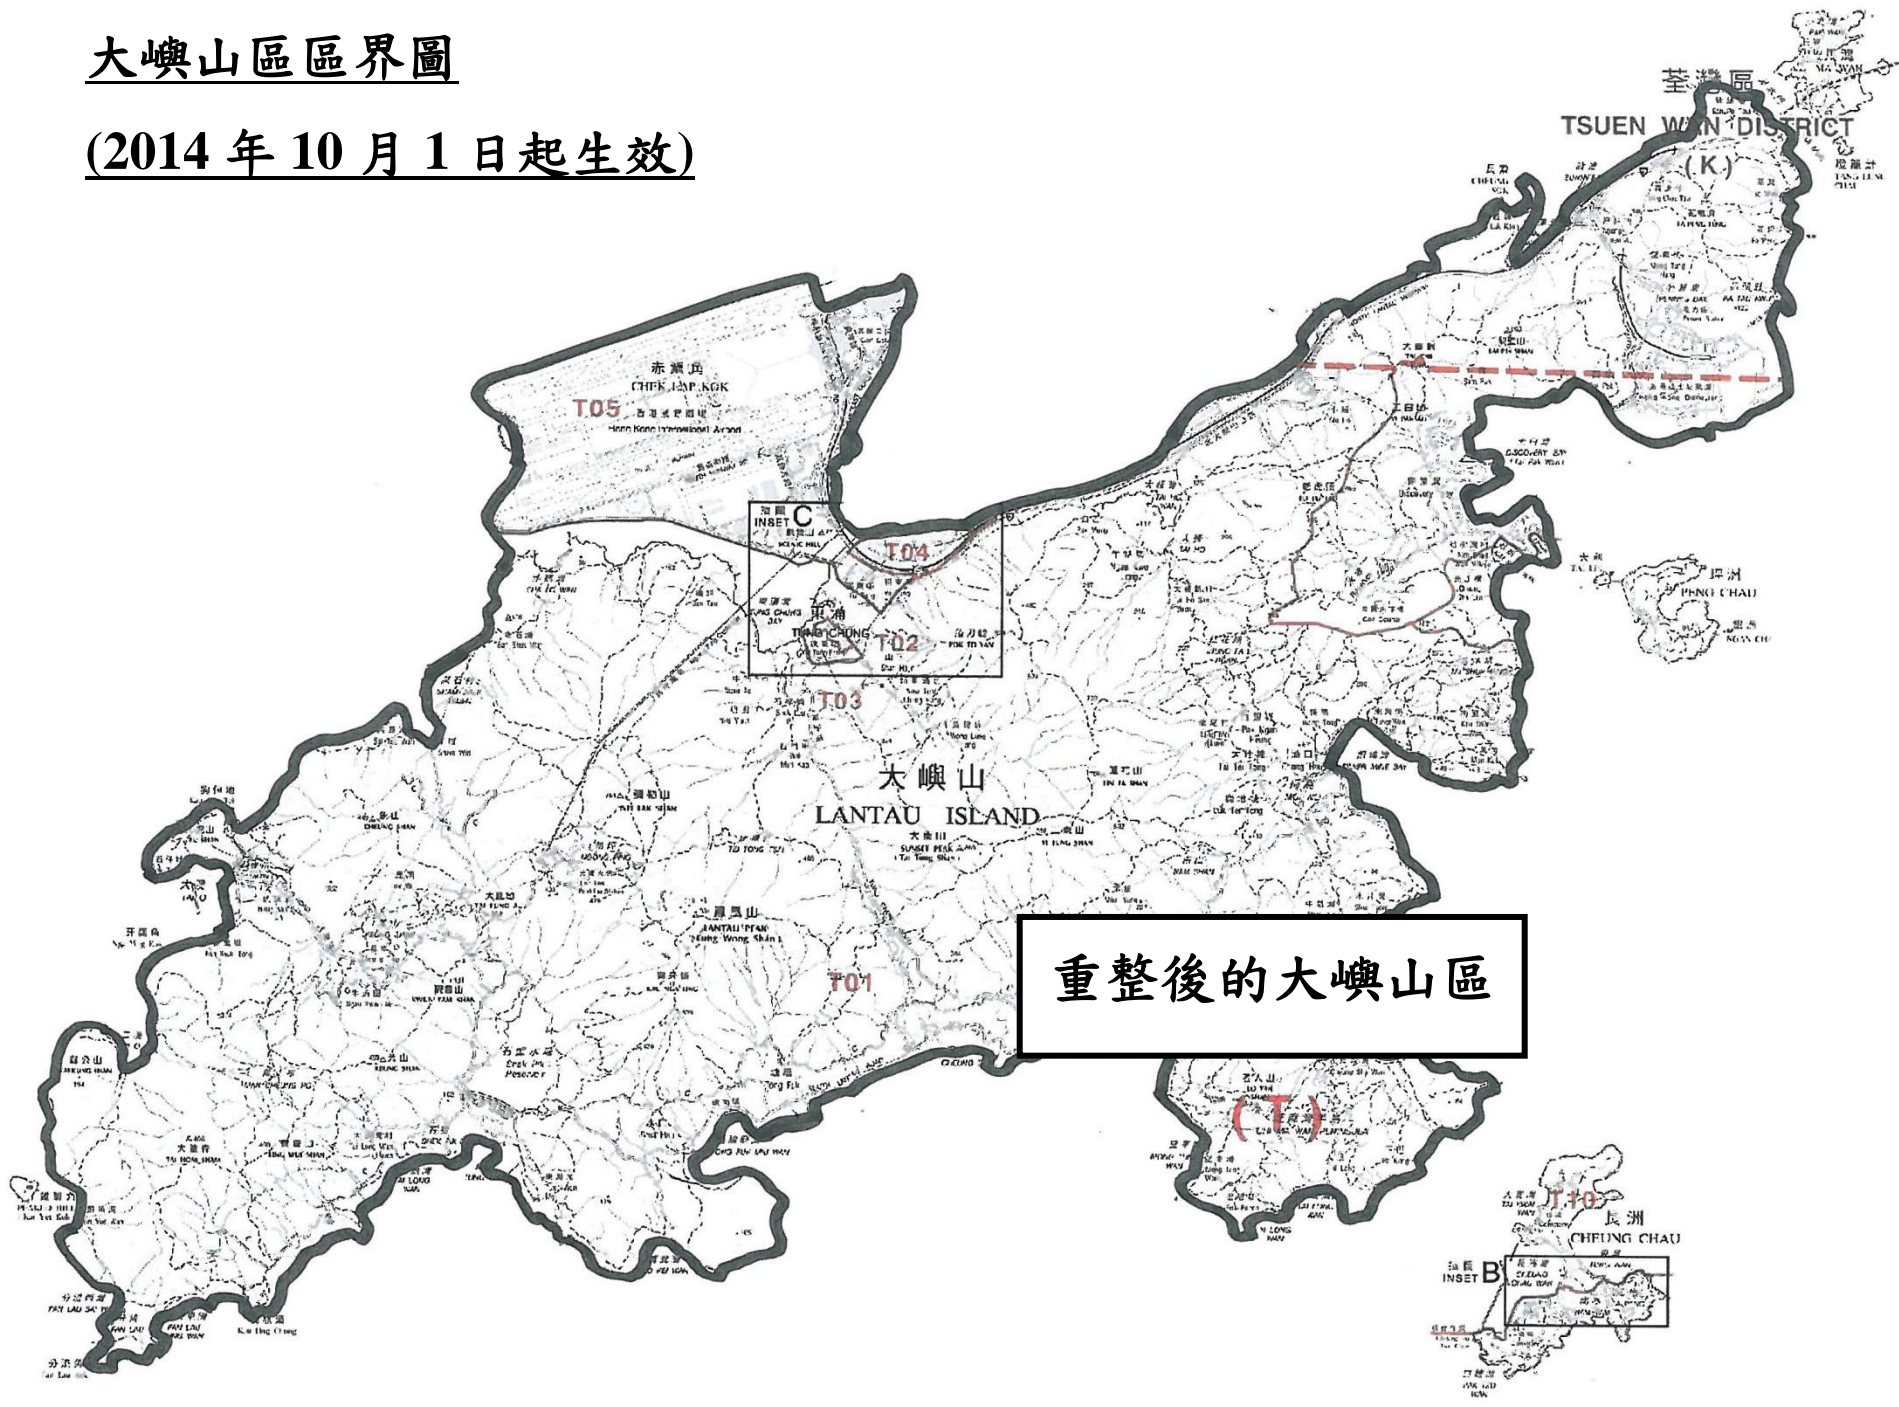

大嶼山區區界圖

(2014年10月1日起生效)

重整後的大嶼山區